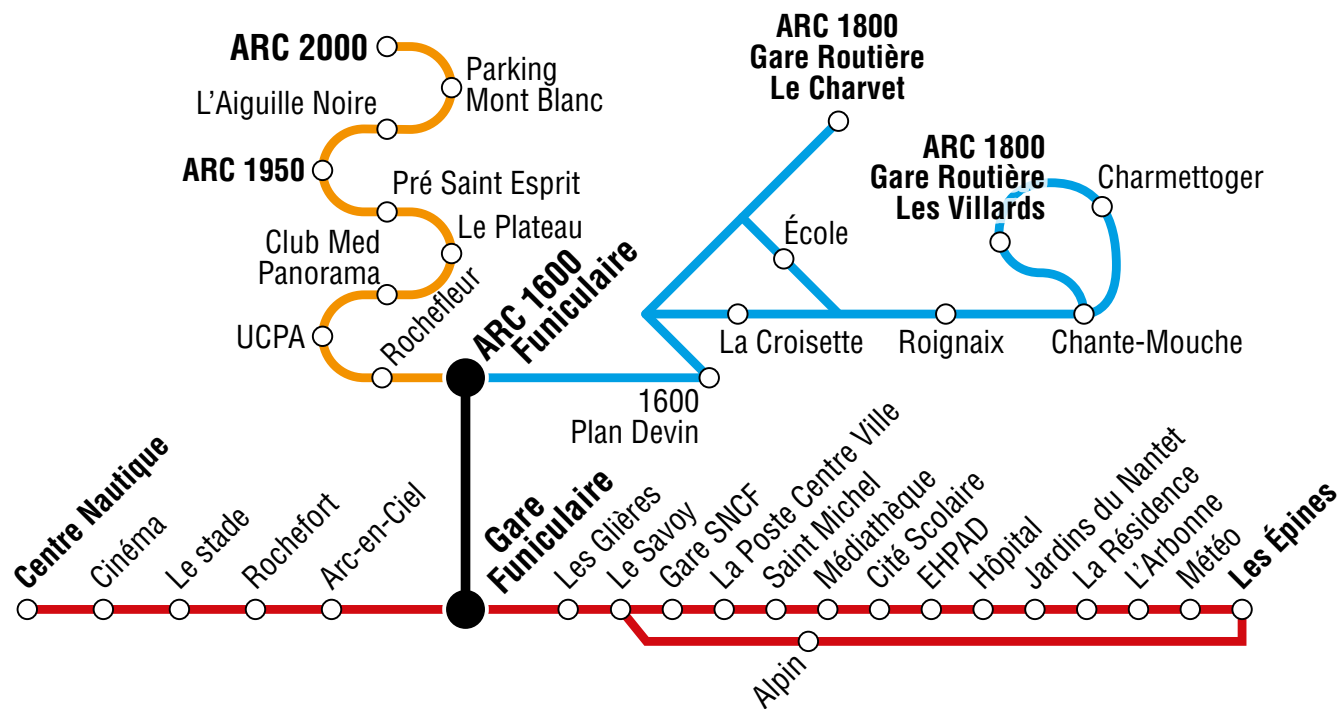

- Navette Arc 1950/2000 (gratuit)
- Navette Arc 1800 (gratuit)
- Navette La Ronde (gratuit)
- Liaison funiculaire (gratuit)

Adoptez un comportement responsable dans l'intérêt de tous :
la propreté des véhicules et du matériel, le respect des usagers et du conducteur.

TOUS LES JOURS DU 8 JUILLET AU 2 SEPTEMBRE

Arc 1600 ↔ Arc 1800

ARC 1600	Départ plateforme funiculaire	Plan Devain	Gare Routière Le Charvet	La Croisette	Le Roignaix	Chante Mouche	Départ Arc 1800 Villards Gare Routière	Charmettoger	Chante Mouche	Le Roignaix	École	Gare Routière Le Charvet	Plan Devain	Arrivée plateforme funiculaire	ARC 1600
Arrivée Funiculaire	ARC 1600	→	ARC 1800	→	→	→	ARC 1800	→	→	→	→	ARC 1800	→	ARC 1600	Départ Funiculaire
							7:55	7:57	7:58	8:00	8:01	8:05	8:11	8:15	08:30
	8:15	8:17	8:25	8:27	8:29	8:30	8:35	8:37	8:38	8:40	8:41	8:45	8:51	8:55	09:00
08:40	8:45	8:47	8:55	8:57	8:59	9:00	9:05	9:07	9:08	9:10	9:11	9:15	9:21	9:25	09:30
09:10	9:15	9:17	9:25	9:27	9:29	9:30	9:35	9:37	9:38	9:40	9:41	9:45	9:51	9:55	10:00
09:40	9:45	9:47	9:55	9:57	9:59	10:00	10:05	10:07	10:08	10:10	10:11	10:15	10:21	10:25	10:30
10:10	10:15	10:17	10:25	10:27	10:29	10:30	10:35	10:37	10:38	10:40	10:41	10:45	10:51	10:55	11:00
10:40	10:45	10:47	10:55	10:57	10:59	11:00	11:05	11:07	11:08	11:10	11:11	11:15	11:21	11:25	11:30
11:10	11:15	11:17	11:25	11:27	11:29	11:30	11:35	11:37	11:38	11:40	11:41	11:45	11:51	11:55	12:00
11:40	11:45	11:47	11:55	11:57	11:59	12:00	12:05	12:07	12:08	12:10	12:11	12:15	12:21	12:25	12:30
12:10	12:15	12:17	12:25	12:27	12:29	12:30	12:35	12:37	12:38	12:40	12:41	12:45	12:51	12:55	13:00
12:40	12:45	12:47	12:55	12:57	12:59	13:00	13:05	13:07	13:08	13:10	13:11	13:15	13:21	13:25	13:30
13:10	13:15	13:17	13:25	13:27	13:29	13:30	13:35	13:37	13:38	13:40	13:41	13:45	13:51	13:55	14:00
13:40	13:45	13:47	13:55	13:57	13:59	14:00	14:05	14:07	14:08	14:10	14:11	14:15	14:21	14:25	14:30
14:10	14:15	14:17	14:25	14:27	14:29	14:30	14:35	14:37	14:38	14:40	14:41	14:45	14:51	14:55	15:00
14:40	14:45	14:47	14:55	14:57	14:59	15:00	15:05	15:07	15:08	15:10	15:11	15:15	15:21	15:25	15:30
15:10	15:15	15:17	15:25	15:27	15:29	15:30	15:35	15:37	15:38	15:40	15:41	15:45	15:51	15:55	16:00
15:40	15:45	15:47	15:55	15:57	15:59	16:00	16:05	16:07	16:08	16:10	16:11	16:15	16:21	16:25	16:30
16:10	16:15	16:17	16:25	16:27	16:29	16:30	16:35	16:37	16:38	16:40	16:41	16:45	16:51	16:55	17:00
16:40	16:45	16:47	16:55	16:57	16:59	17:00	17:05	17:07	17:08	17:10	17:11	17:15	17:21	17:25	17:30
17:10	17:15	17:17	17:25	17:27	17:29	17:30	17:35	17:37	17:38	17:40	17:41	17:45	17:51	17:55	18:00
17:40	17:45	17:47	17:55	17:57	17:59	18:00	18:05	18:07	18:08	18:10	18:11	18:15	18:21	18:25	18:30
18:10	18:15	18:17	18:25	18:27	18:29	18:30	18:35	18:37	18:38	18:40	18:41	18:45	18:51	18:55	19:00
18:40	18:45	18:47	18:55	18:57	18:59	19:00	19:05	19:07	19:08	19:10	19:11	19:15	19:21	19:25	19:30
19:10	19:15	19:17	19:25	19:27	19:29	19:30	19:35	19:37	19:38	19:40	19:41	19:45	19:51	19:55	
19:40	19:45	19:47	19:55	19:57	19:59	20:00	20:05