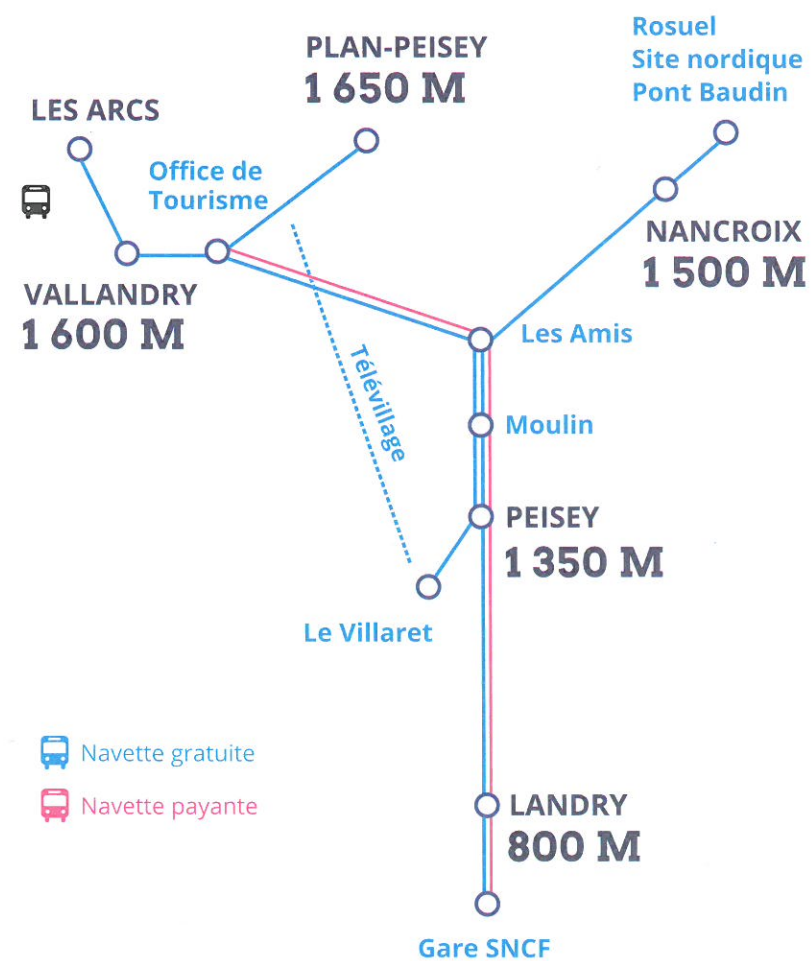

LES VILLAGES DE LA STATION

NAVETTES DE LIAISON INTER SITES

PEISEY VALLANDRY
Paradiski

OFFICE DE TOURISME
TOURIST OFFICE - FREMDENVERKEHRSAMT

INFORMATIONS - Tél. : +33 (0)4 79 07 94 28
info@peisey-vallandry.com - www.peisey-vallandry.com